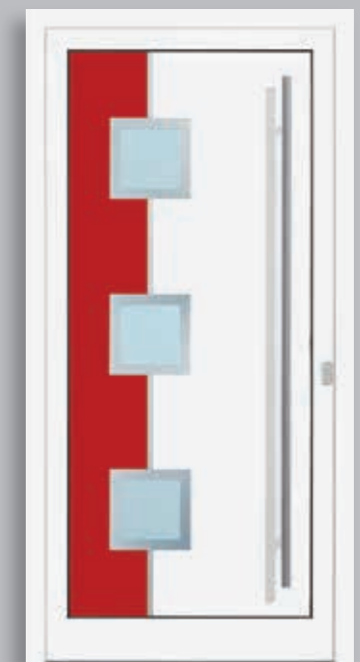

Alle Produkte der Occasio-Modellreihe werden ausschließlich unter Verwendung von High-Tech Werkstoffen, wie Glasfaser verstärkte Verbundmaterialien und Aluminium, einer mehrfach lackierten, absolut witterungs- und UV-beständigen Oberfläche produziert.

62002-045
Akzenta II
Satinato, weiß
Sonderausstattung:
Griff 2100, Edelstahl

Akzenta

62002-045
Akzenta II
Satinato, weiß
Sonderausstattung: Griff 2100, Edelstahl
Rahmen in Edelstahloptik

Modesta

64502-045
Modesta II
Satinato, weiß
Sonderausstattung: Griff 2100, Edelstahl

66502-045
Liora II
 Satinato, weiß
 Sonderausstattung: Griff 2100, Edelstahl

67002-045
Catania II
 Satinato, weiß
 Sonderausstattung: Griff 2100, Edelstahl
 Rahmen in Edelstahloptik
 2-Farblackierung
 Weiß + RAL 7016

Liora

Catania

66502-090
Liora II
 Klarglas
 Sonderausstattung: Griff 2100, Edelstahl
 Rahmen in Edelstahloptik
 RAL 3002

67002-045
Catania II
 Satinato, weiß
 Sonderausstattung: Griff 2100, Edelstahl

67002-045
Catania II
 Satinato, weiß
 Sonderausstattung: Griff 2100, Edelstahl
 Rahmen in Edelstahloptik
 2-Farblackierung
 Weiß + RAL 3002